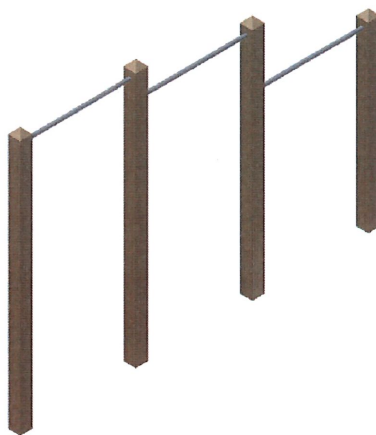

Dips

Art.nr: T.8

Teknisk information

Mått

Längd: 1200 mm

Bredd: 720 mm

Höjd: 1450 mm

Material

Art.nr: T.3-3TG

Teknisk information

Mått

Längd: 3480 mm

Bredd: 120 mm

Höjd: 2510 mm

Material

Stolpar: Lärk

Rundstav: Stålrör, varmförzinkat

Utform

Bjäre Plats 11

218 45 Vintrie

Tel. 0413-20 000

info@utform.se

www.utform.se

Situp-ramp kombinerad Art.nr: T.2-2K