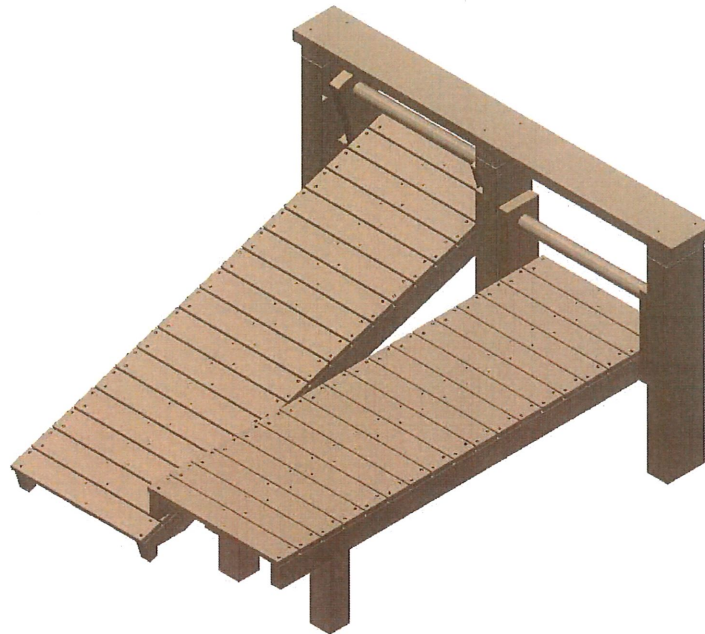

Art.nr: T.3-3TG

Teknisk information

Mått

Längd: 3480 mm

Bredd: 120 mm

Höjd: 2510 mm

Material

Stolpar: Lärk

Rundstav: Stålrör, varmförzinkat

Utform

Bjäre Plats 11

218 45 Vintrie

Tel. 0413-20 000

info@utform.se

www.utform.se

Situp-ramp kombinerad Art.nr: T.2-2K