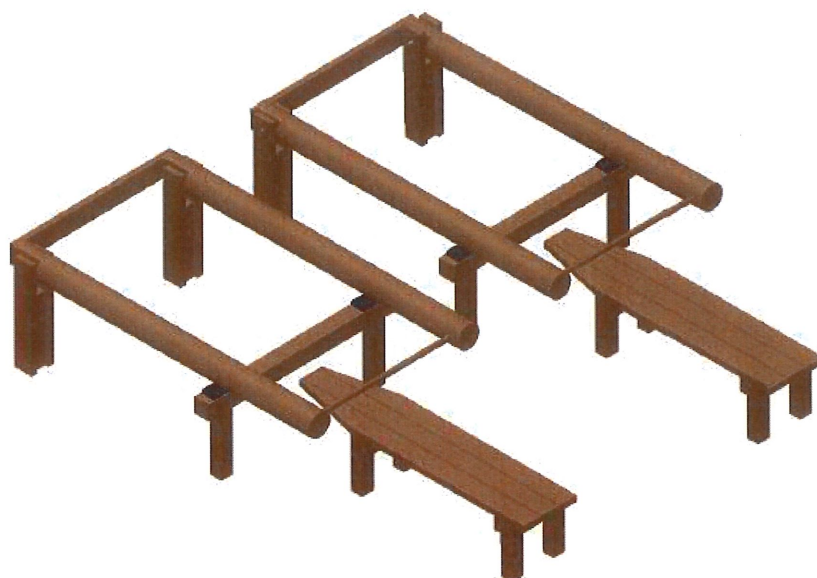

Bänkprens TG

Art.nr: T.16-2 TG

Teknisk information

Mått (per redskap)

Längd: 3900 mm

Bredd: 1600 mm

Höjd: 815 mm

Material

Lärk

Rundstav: Furu

Utform

Bjäre Plats 11

218 45 Vintrie

Tel. 0413-20 000

info@utform.se

www.utform.se